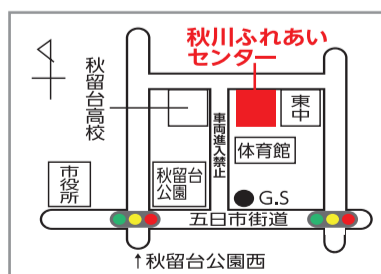

郵便往復はがき
□□□ □□□□

返信

参加者のお名前

参加者のご住所

- 参加者のお名前
- ふりがな
- 住所
- 電話
- 緊急連絡先(連絡先、氏名、参加者との関係)
- 学校名、学年
- 希望する活動先(草花保育園or誠和保育園)

受付場所 ▶▶

◆秋川事務所

〒197-0812 あきる野市平沢175-4
秋川ふれあいセンター内