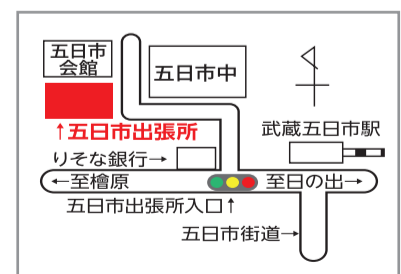

◆五日市事務所

〒190-0164 あきる野市五日市411
あきる野市役所五日市出張所内

※6月21日(日)の初日受付は、午前草花保育園・誠和保育園の受付、午後一般受付を、いずれも秋川事務所にて実施します。