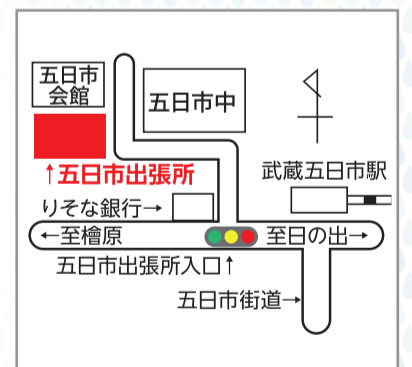

## 受付時間事前抽選の申込み

受付初日(6/23(日))に、「草花保育園」と「誠和保育園」に申込みを希望される方は、受付時間の事前抽選をおこないます。

事前抽選を希望される方は、往復はがきにて右記の内容をご記入の上、お申込みください。  
(6月10日(月)消印有効)

郵便往復はがき  
□□□ □□□□

往信

あきる野ボランティア・市民活動センター行

あきる野市平沢175-4

この面には何も書かないでください